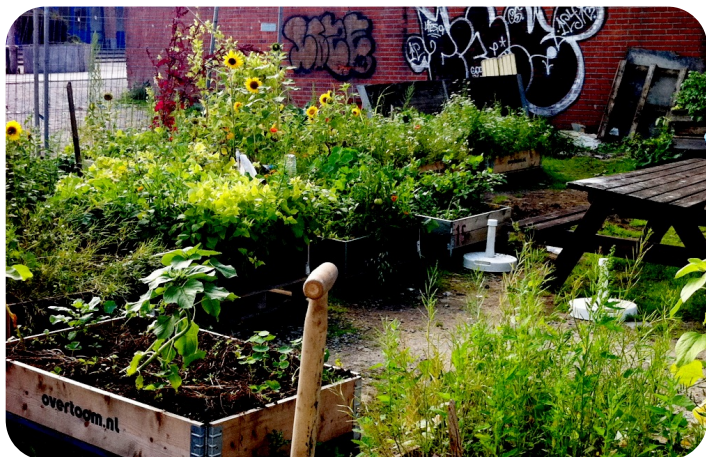

Tous les jeudis de septembre à décembre 2011

Plus d'informations?

ADIF-Infor-Femmes ASBL

23 Avenue Clemenceau

1070 Bruxelles

Tél.: 02/511.47.06

e-mail: elise@inforfemmes.be

Le Jardin des Abattoirs